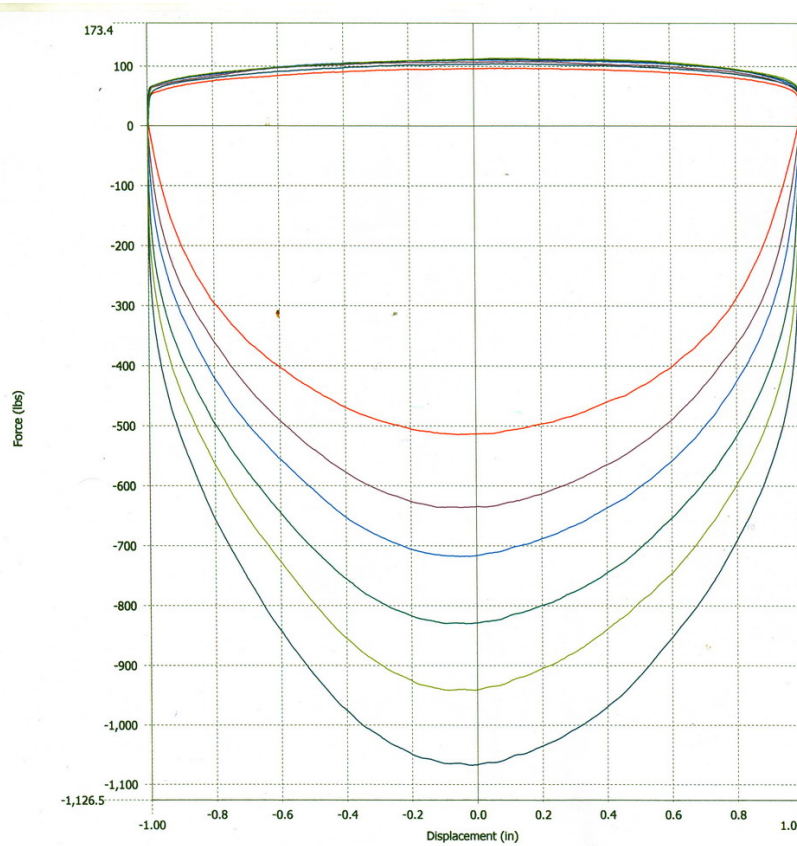

Результаты испытаний подвески D2 racing sport серии 0-400 Drag.

Front.

Rear