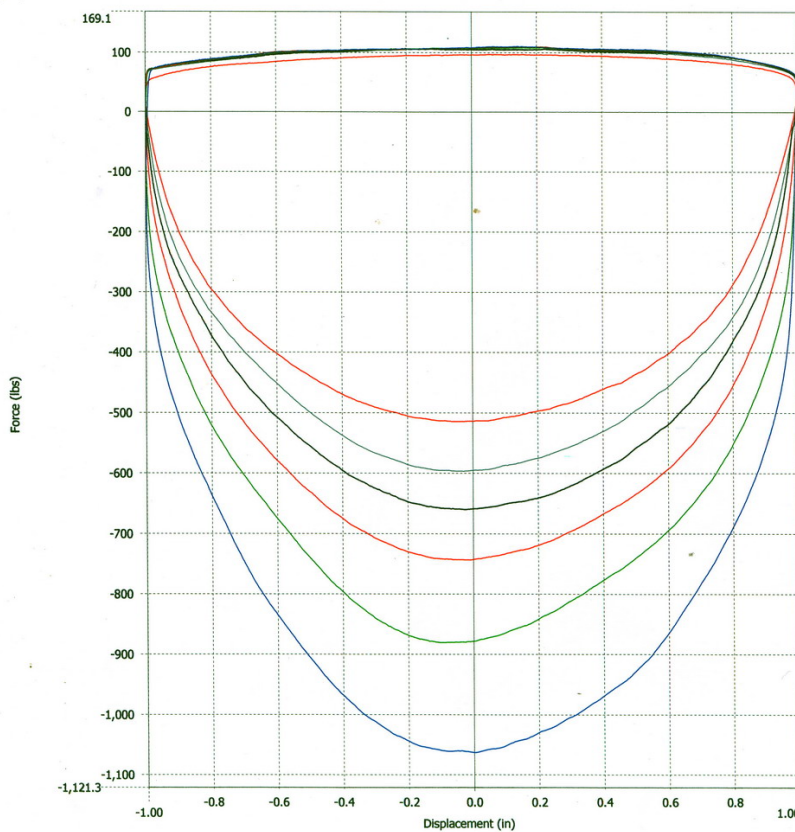

Результаты испытаний подвески D2 racing sport серии 0-400 Drag.

Front.

Rear