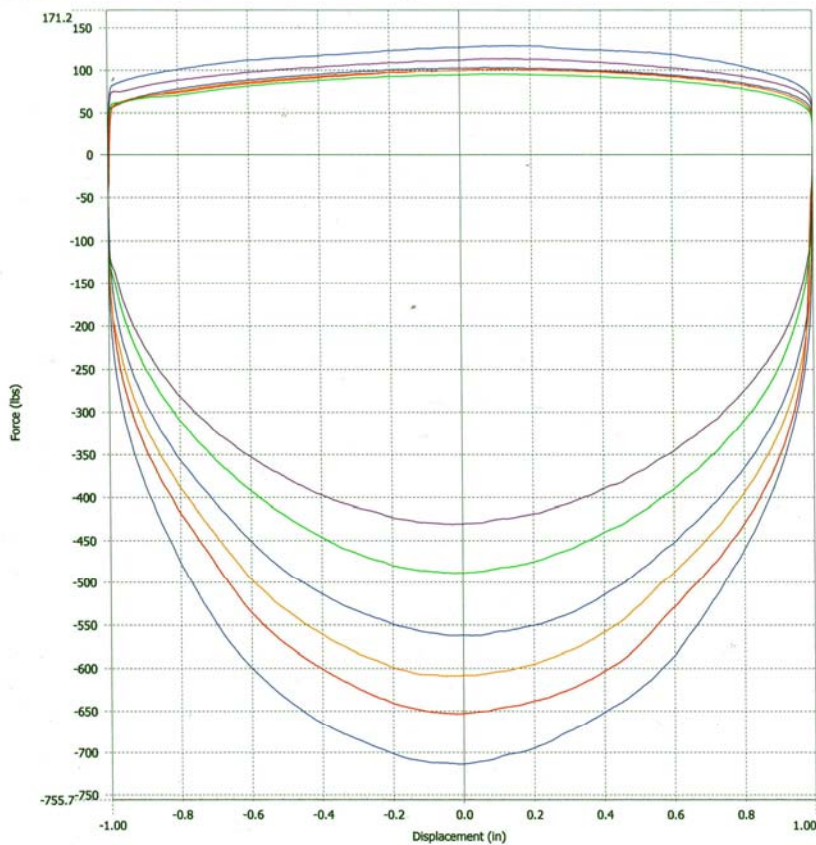

Результаты испытаний подвески D2 racing sport серии Rally Gravel/Snow.

Front.

Rear