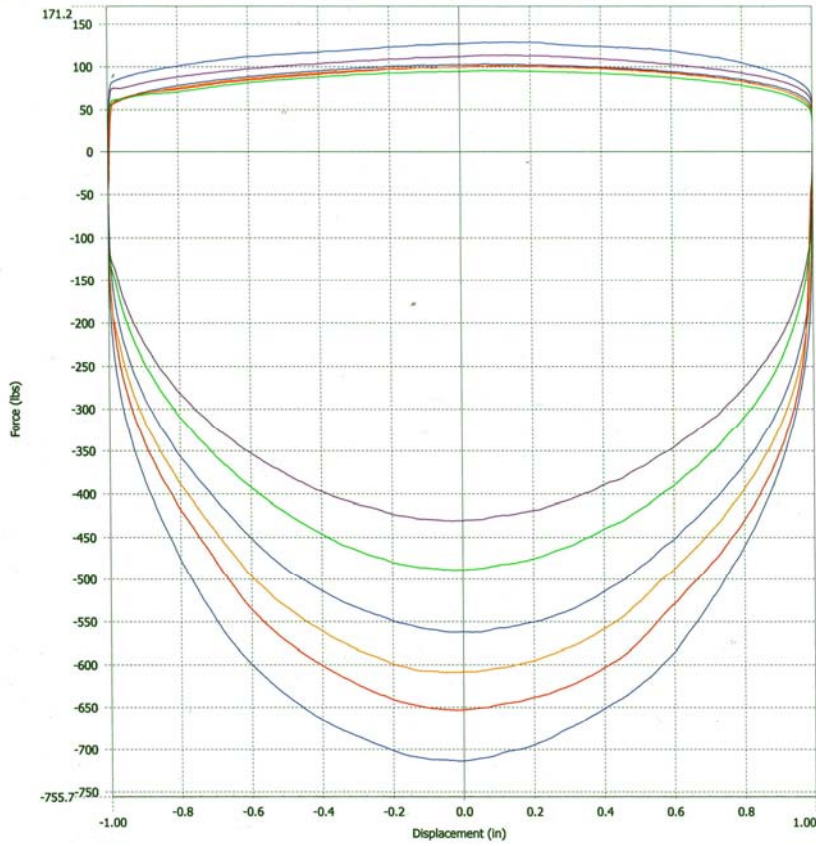

Результаты испытаний подвески D2 racing sport серии Rally Gravel/Snow.

Front.

Rear