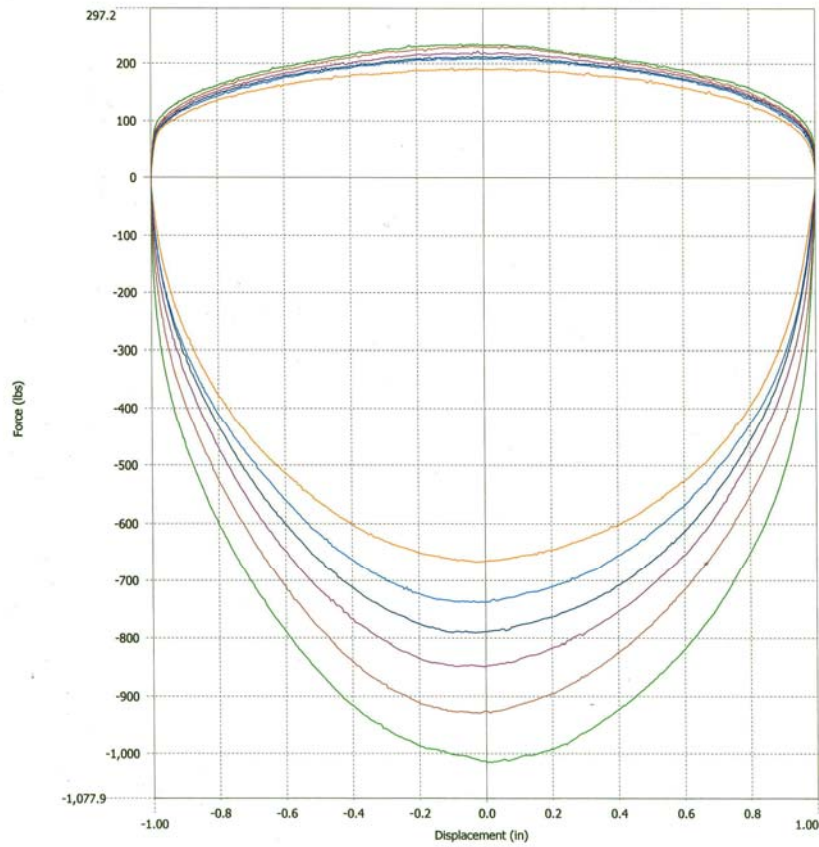

Результаты испытаний подвески D2 racing sport серии Rally Asphalt.

Front.

Rear