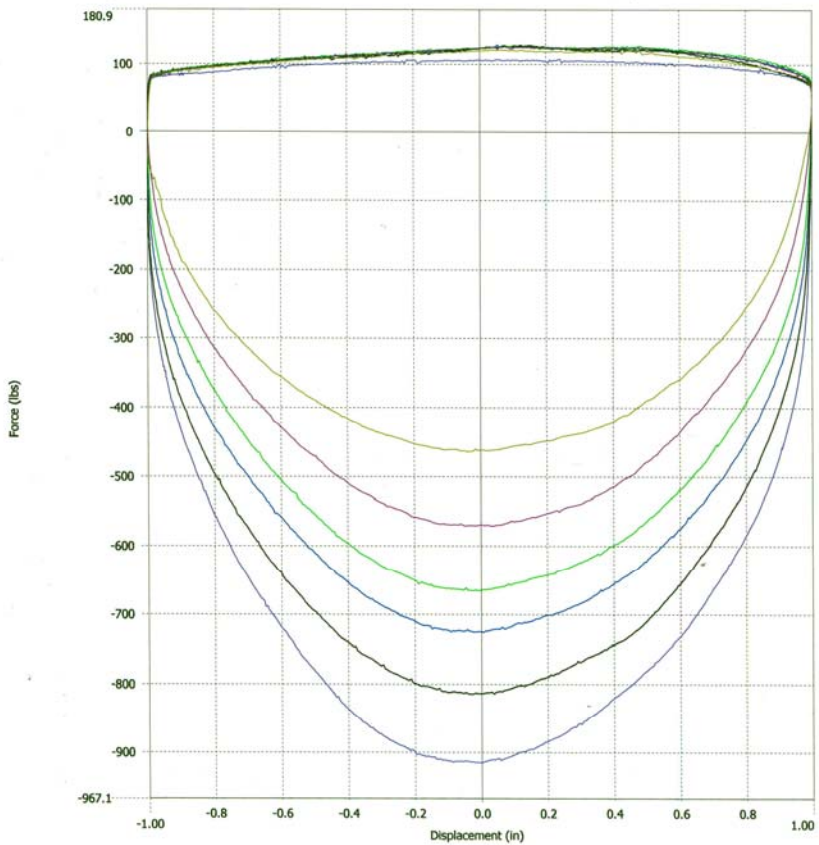

Результаты испытаний подвески D2 racing sport серии Rally Asphalt.

Front.

Rear